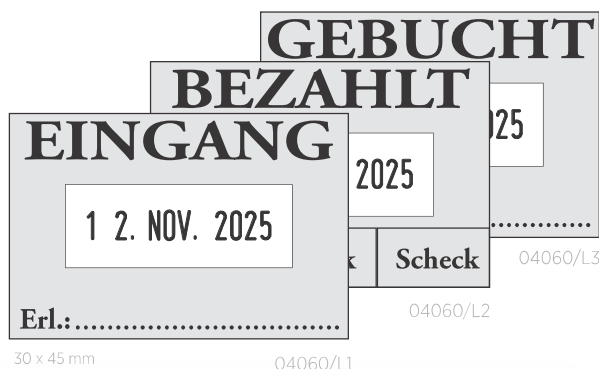

Abdruckhöhe Datum	9 mm
Verpackung	   

1 2. NOV. 2020

12000

Abdruckhöhe Datum	12 mm
Verpackung	   

1 2. 11. 2025

15000

Abdruckhöhe Datum	15 mm
Verpackung	   

1 2. 11. 2025

18000

Abdruckhöhe Datum	18 mm
Verpackung	   

1 2. 11. 2025

04060/L	
Abdruckgröße	30 x 45 mm
Abdruckhöhe Datum	4 mm
Verpackung	

Ziffernstempel	
Ziffernstempel in 3, 4, 5, 7, 9, 12, 15, 18 mm Schrifthöhe und mit 4, 6, 8, 10, und 12 Bändern.	
Kombinationen mit Buchstabenbändern A - M und N - Z, mit Sonderzeichen, Datum- oder Wortbändern etc. als Sonderausführung lieferbar.	
Ausführung der Bänder: 3 - 15 mm 0 bis 9 / - . 18 mm = 0 bis 9 / -	
Optional: Sonderzeichen	