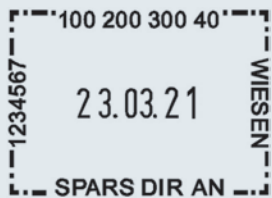

H44

Gestell: Kunststoff, blau,
anthrazit

Schrift:
Block

Ziffernhöhe:
4,0 mm

Stempelt:
Nummer | Datum | Text

Schaltung:
–

Textplatte:
Messing: 17 x 25 mm
oder 25 mm Ø